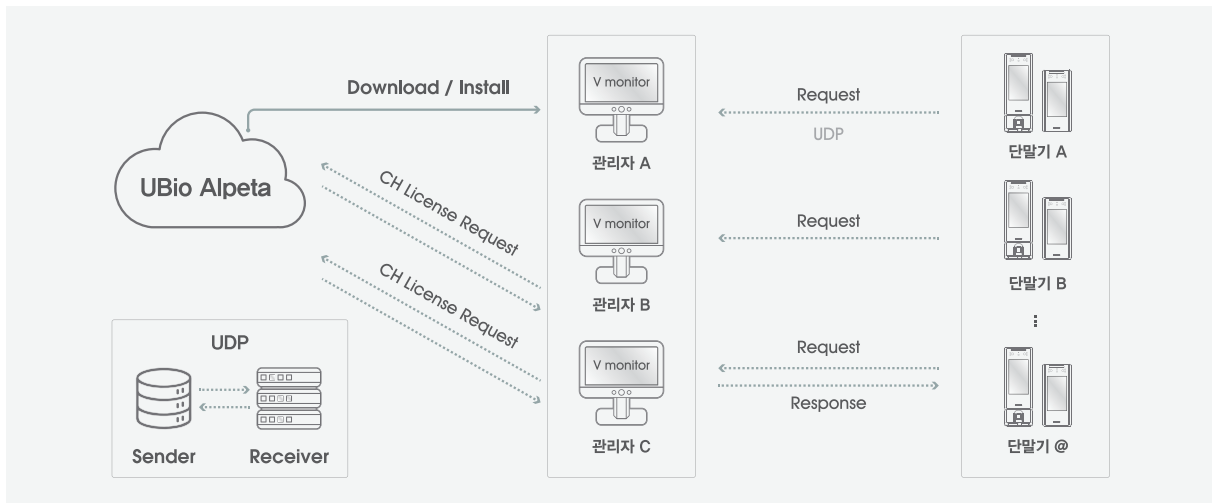

### 직관적인 사용자 관리

관리자가 승인한 사용자와 승인되지 않은 사용자의 인증 영상 로그를 확인 가능

**“중앙 집중형 보안 관리” 를 통한 보안 및 관리 효율성 향상!**

## Multi View 시스템 흐름도

## Video Intercom 시스템 흐름도