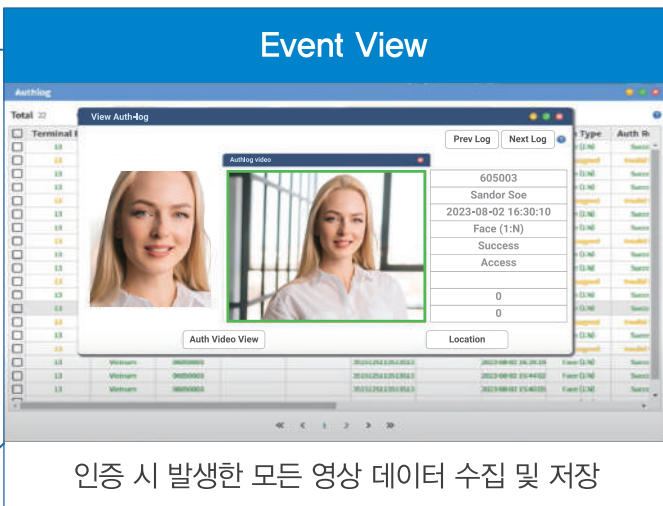

인증 데이터 종합 관리

인증 시 발생하는 모든 데이터를 하나의 리스트에 제공하여 간편하고 효율적인 관리 가능 (인증 결과 / 단말기 / 이름 / 인증 방식)

사건 대응 능력 향상

인증 전후 6초간 영상 데이터를 수집하여 보안 사고 발생 시 원활한 원인파악 및 대응 가능

직관적인 사용자 관리

관리자가 승인한 사용자와 승인되지 않은 사용자의 인증 영상 로그를 확인 가능

“중앙 집중형 보안 관리” 를 통한 보안 및 관리 효율성 향상!