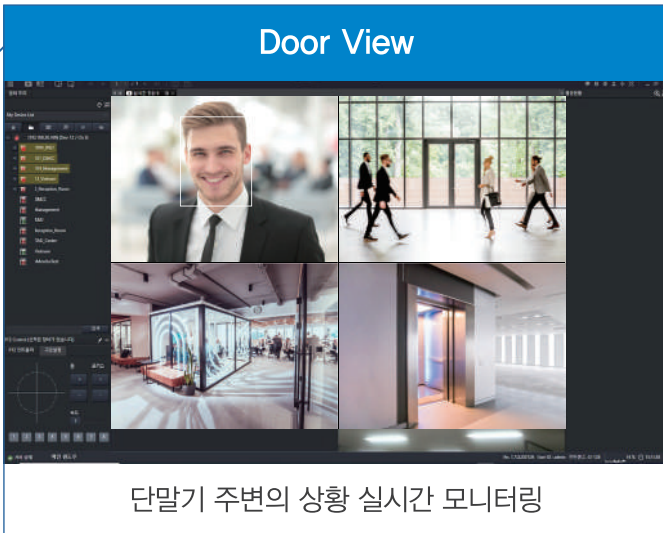

### 양방향 영상통화 제공

출입문의 모든 인식기와 1:1 통신을 통해 PC와 영상 통화를 제공

### 편리한 출입문 제어

원격에서 방문자의 신원 확인 및 출입문 제어 가능

UBio-Core는 다양한 데이터를 수집하고 분석하여 혁신적인 가치를 창출합니다. 이를 통해 우리는 펌웨어 업데이트만으로 기존 출입통제 단말기의 가치를 새롭게 정의하고 있습니다.

# Multi View

출입통제 시스템에 영상관제 기능을 통합 제공