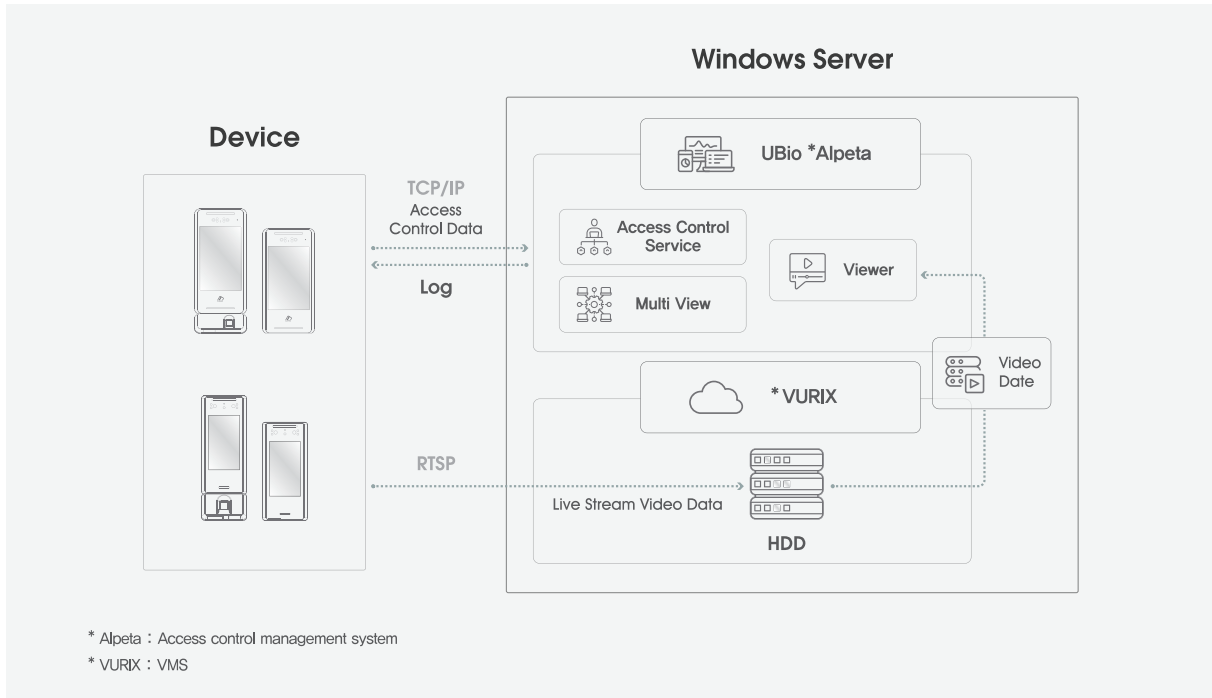

### 사각지대 없는 보안

출입통제 인식기의 정면 영상을 실시간으로 모니터링하여 사각지대 없는 보안 제공

### 직관적인 사용자 관리

관리자가 승인한 사용자와 승인되지 않은 사용자의 인증 영상 로그를 확인 가능

**“중앙 집중형 보안 관리” 를 통한 보안 및 관리 효율성 향상!**

## Multi View 시스템 흐름도

## Video Intercom 시스템 흐름도