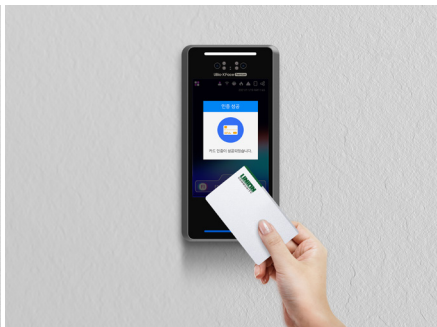

방역 및 보안
동시 실현

강력한 보안성 및
데이터 암호화

고성능 장거리 다중 인증

UBio-X Face Premium은 고성능 얼굴 인식 알고리즘을 탑재하여 빠르게 인식하며, 최대 4m의 거리에서도 사용자의 얼굴을 정확하게 인식할 수 있습니다.

멀티모드 사용을 통해 4명 동시 인증이 가능하며 동시 입장이 많은 상황에서 이용이 가능합니다.

얼굴, 지문, 모바일카드 등 다중 인증수단 지원

XScan-FQ, XScan-FP와 연동하여 얼굴, 지문, 모바일카드, QR코드, 비밀번호, 카드 등 다양한 인증 방식을 선택할 수 있습니다. 'and' & 'or' 인증 방식을 활용해 고객의 요구에 따라 인증 방식을 선택해 사용할 수 있습니다.

얼굴

카드

모바일 출입카드

지문

QR 코드

패스워드

방역 및 보안 동시 실현