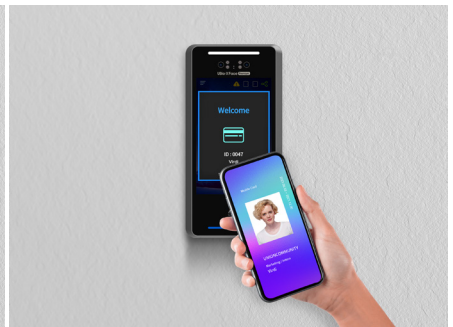

세상에서 당신을 가장 먼저 알아본다

UBio-X Face Premium

- Premium Performance, Powerful Protection, Infinite Possibility
- World's most advanced Walk Through 8" Face Recognition Device

고성능 장거리
다중 인증

얼굴, 지문, 모바일카드 등
다중 인증수단 지원

방역 및 보안
동시 실현

강력한 보안성 및
데이터 암호화

고성능 장거리 다중 인증

UBio-X Face Premium은 고성능 얼굴 인식 알고리즘을 탑재하여 빠르게 인식하며, 최대 4m의 거리에서도 사용자의 얼굴을 정확하게 인식할 수 있습니다.

멀티모드 사용을 통해 4명 동시 인증이 가능하며 동시 입장이 많은 상황에서 이용이 가능합니다.

얼굴, 지문, 모바일카드 등 다중 인증수단 지원

XScan-FQ, XScan-FP와 연동하여 얼굴, 지문, 모바일카드, QR코드, 비밀번호, 카드 등 다양한 인증 방식을 선택할 수 있습니다. 'and' & 'or' 인증 방식을 활용해 고객의 요구에 따라 인증 방식을 선택해 사용할 수 있습니다.

얼굴

카드

모바일 출입카드

지문

QR 코드

패스워드

방역 및 보안 동시 실현