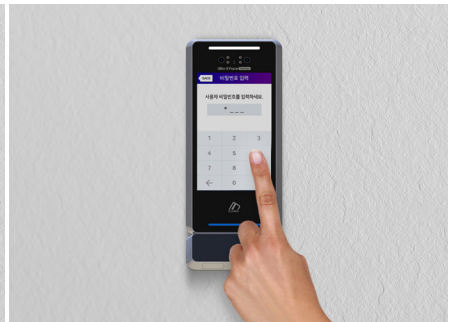

방역 및 보안
동시 실현

강력한 보안성 및
데이터 암호화

고성능 장거리 다중 인증

UBio-X Face Premium은 고성능 얼굴 인식 알고리즘을 탑재하여 빠르게 인식하며, 최대 4m의 거리에서도 사용자의 얼굴을 정확하게 인식할 수 있습니다.

멀티모드 사용을 통해 4명 동시 인증이 가능하며 동시 입장이 많은 상황에서 이용이 가능합니다.

얼굴, 지문, 모바일카드 등 다중 인증수단 지원

XScan-FQ, XScan-FP와 연동하여 얼굴, 지문, 모바일카드, QR코드, 비밀번호, 카드 등 다양한 인증 방식을 선택할 수 있습니다. 'and' & 'or' 인증 방식을 활용해 고객의 요구에 따라 인증 방식을 선택해 사용할 수 있습니다.

얼굴

카드

모바일 출입카드

지문

QR 코드

패스워드

방역 및 보안 동시 실현

마스크 검출 (3단계) 등 비접촉식 솔루션을 통해 비접촉식 방문자 & 이벤트 관리 및 원격 사용자 등록으로 바이러스 감염을 예방할 수 있습니다.

열카메라 센서 연동으로 체온을 자동으로 측정하고 주변 환경을 24시간 365일 보호합니다.

향상된 보안성 및 데이터 암호화

바이오 인식 정보를 포함한 모든 사용자의 생체 정보는 원본을 저장하지 않고 알고리즘 엔진에서 사용되는 특징점 정보만 추출하여 암호화 저장하는 기술을 기반으로 데이터 보호를 하고 있습니다.