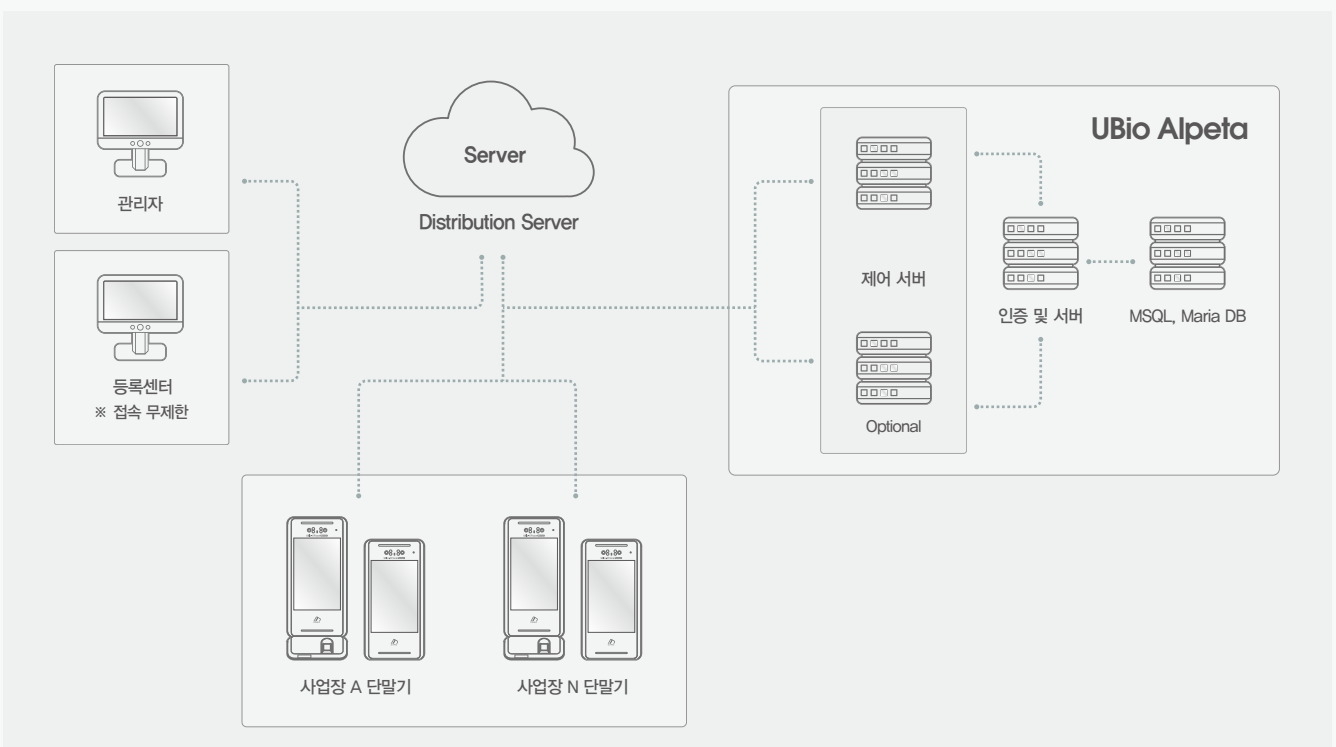

SYSTEM CONFIGURATIONS