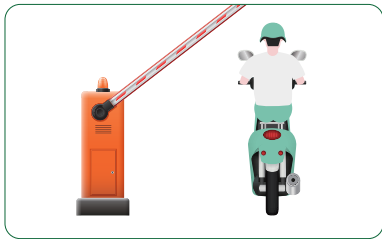

④ 인증 성공 시, 출입 통과 (차단바 열림)